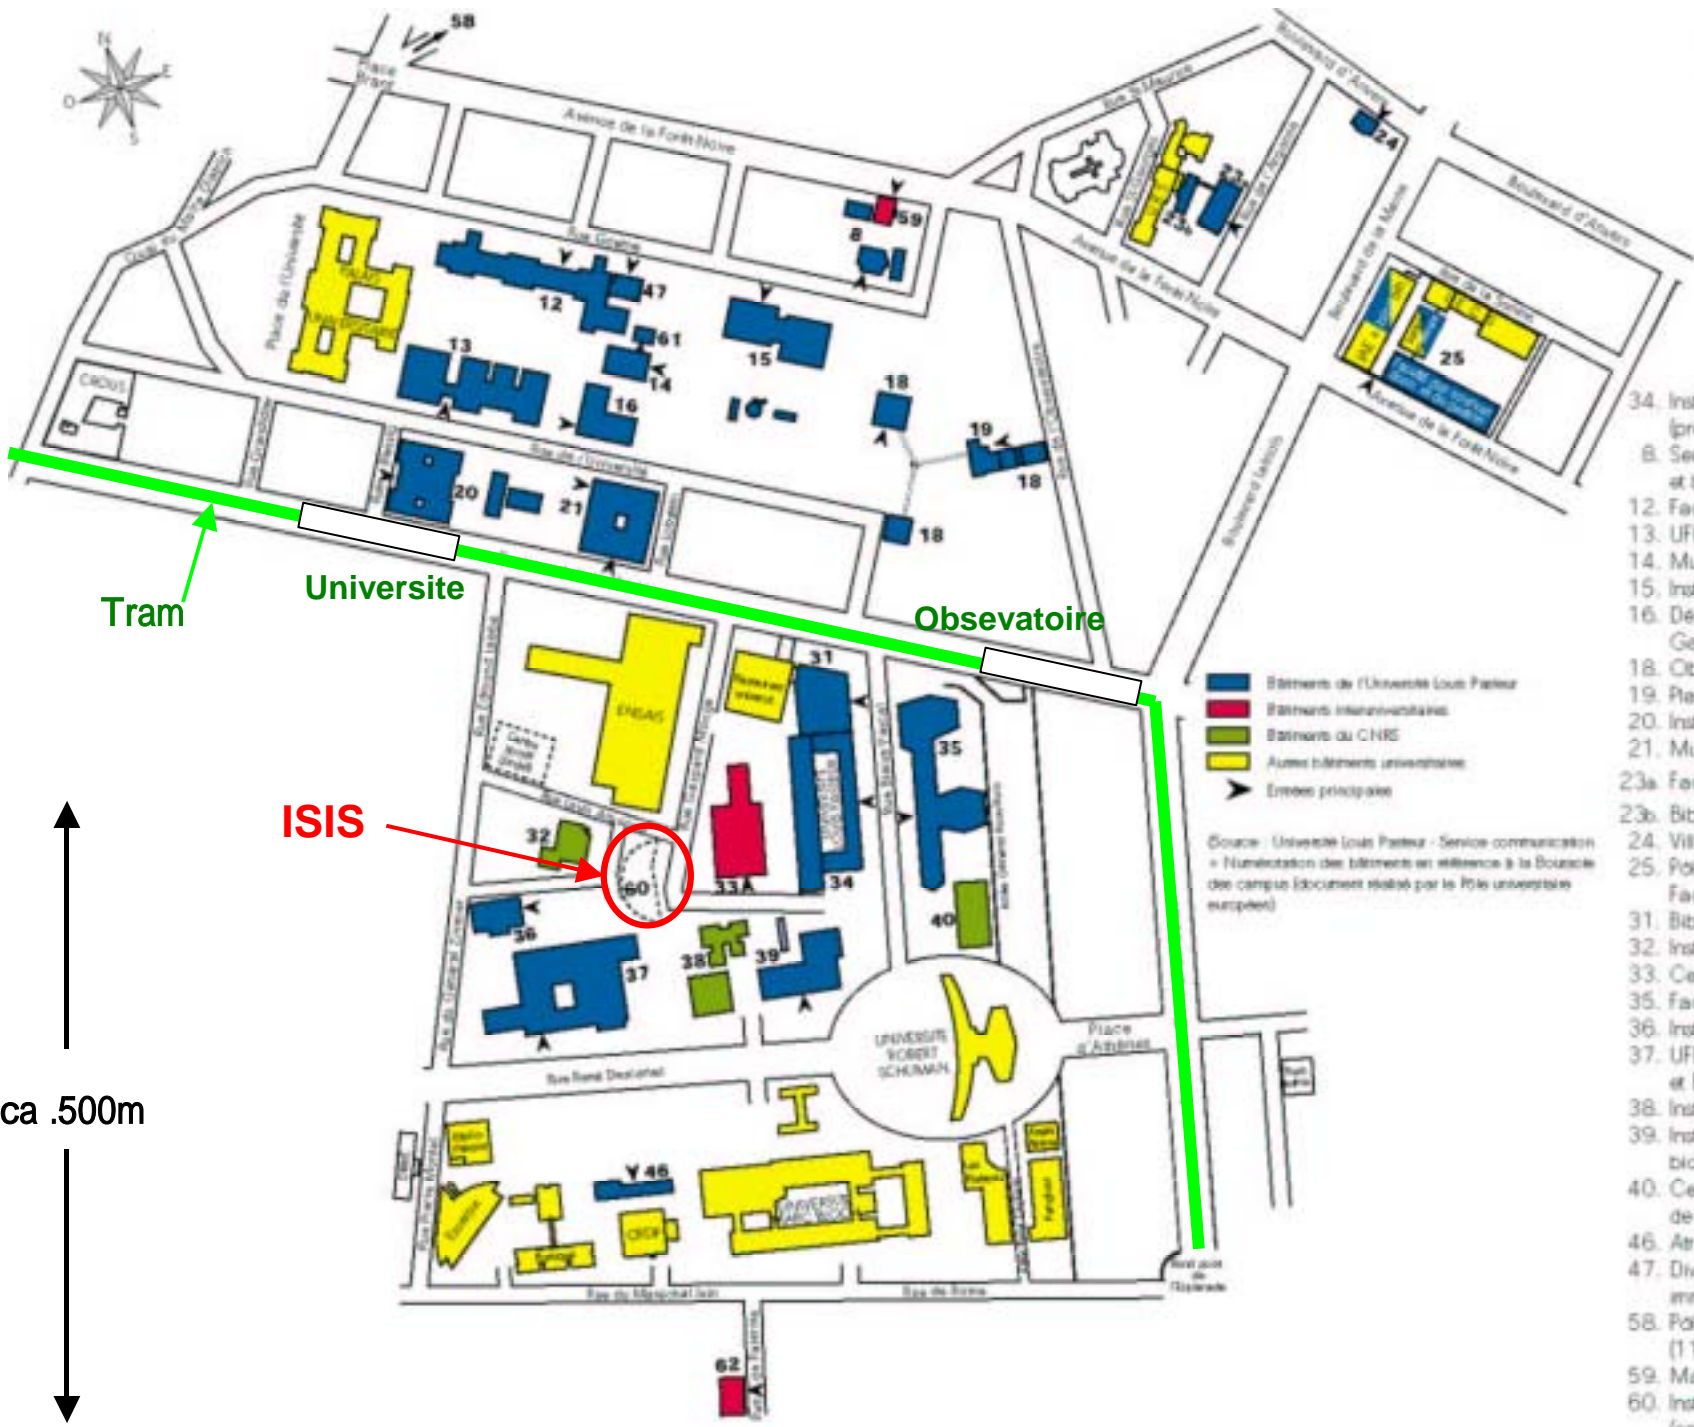

CAMPUS DE L'ESPLANADE

Jan 2001

- Bâtiments de l'Université Louis Pasteur
- Bâtiments interuniversitaires
- Bâtiments du CNRS
- Autres bâtiments universitaires
- Entrées principales

Source: Université Louis Pasteur - Service communication
- Numérotation des bâtiments en référence à la Boussole de campus (document établi par le Pôle universitaire européen)

34. Institut Le Bel - Université Louis Pasteur (ULP) (présidence, accueil, orientation)
- B. Service universitaire d'action sociale (SUAS) et bâtiment syndical
12. Faculté de psychologie et des sciences de l'éducation
13. UFR de sciences physiques
14. Musée de simologie et de magnétisme terrestre
15. Institut de botanique - Faculté des sciences de la vie
16. Département des sciences de l'éducation, Galerie d'actualité scientifique, CURRI
18. Observatoire astronomique
19. Planétarium
20. Institut de géologie
21. Musée zoologique - Institut de zoologie
- 23a. Faculté de géographie et d'aménagement
- 23b. Bibliothèque de géographie
24. Villa Arconati-Visconti
25. Pôle européen de gestion et d'économie (PEGE) - Faculté des sciences économiques et de gestion
31. Bibliothèque des sciences et techniques
32. Institut de biologie moléculaire des plantes (IBMP)
33. Centre sportif universitaire (CSU) - SUAPS
35. Faculté de chimie
36. Institut de recherche mathématique avancée (IRMA)
37. UFR de mathématique et d'informatique et Ecole et observatoire des sciences de la Terre (ECOST)
38. Institut de biologie moléculaire et cellulaire (IBMC)
39. Institut de physiologie et de chimie biologique (IPCB)
40. Centre de neurochimie, Service de médecine de prévention des personnels
46. Atrium - ULP Multimedia
47. Division des personnels et Division logistique immobilière
58. Pôle universitaire européen et ULP Industrie (11 rue Silbermann)
59. Maison universitaire France-Lapon
60. Institut de science et ingénierie supramoléculaires (ISIS) (en cours de construction)
61. Maison des jardins universitaires
62. Centre médical étudiant (SIMPS)

Tram

Université

Observatoire

ISIS

ca .500m