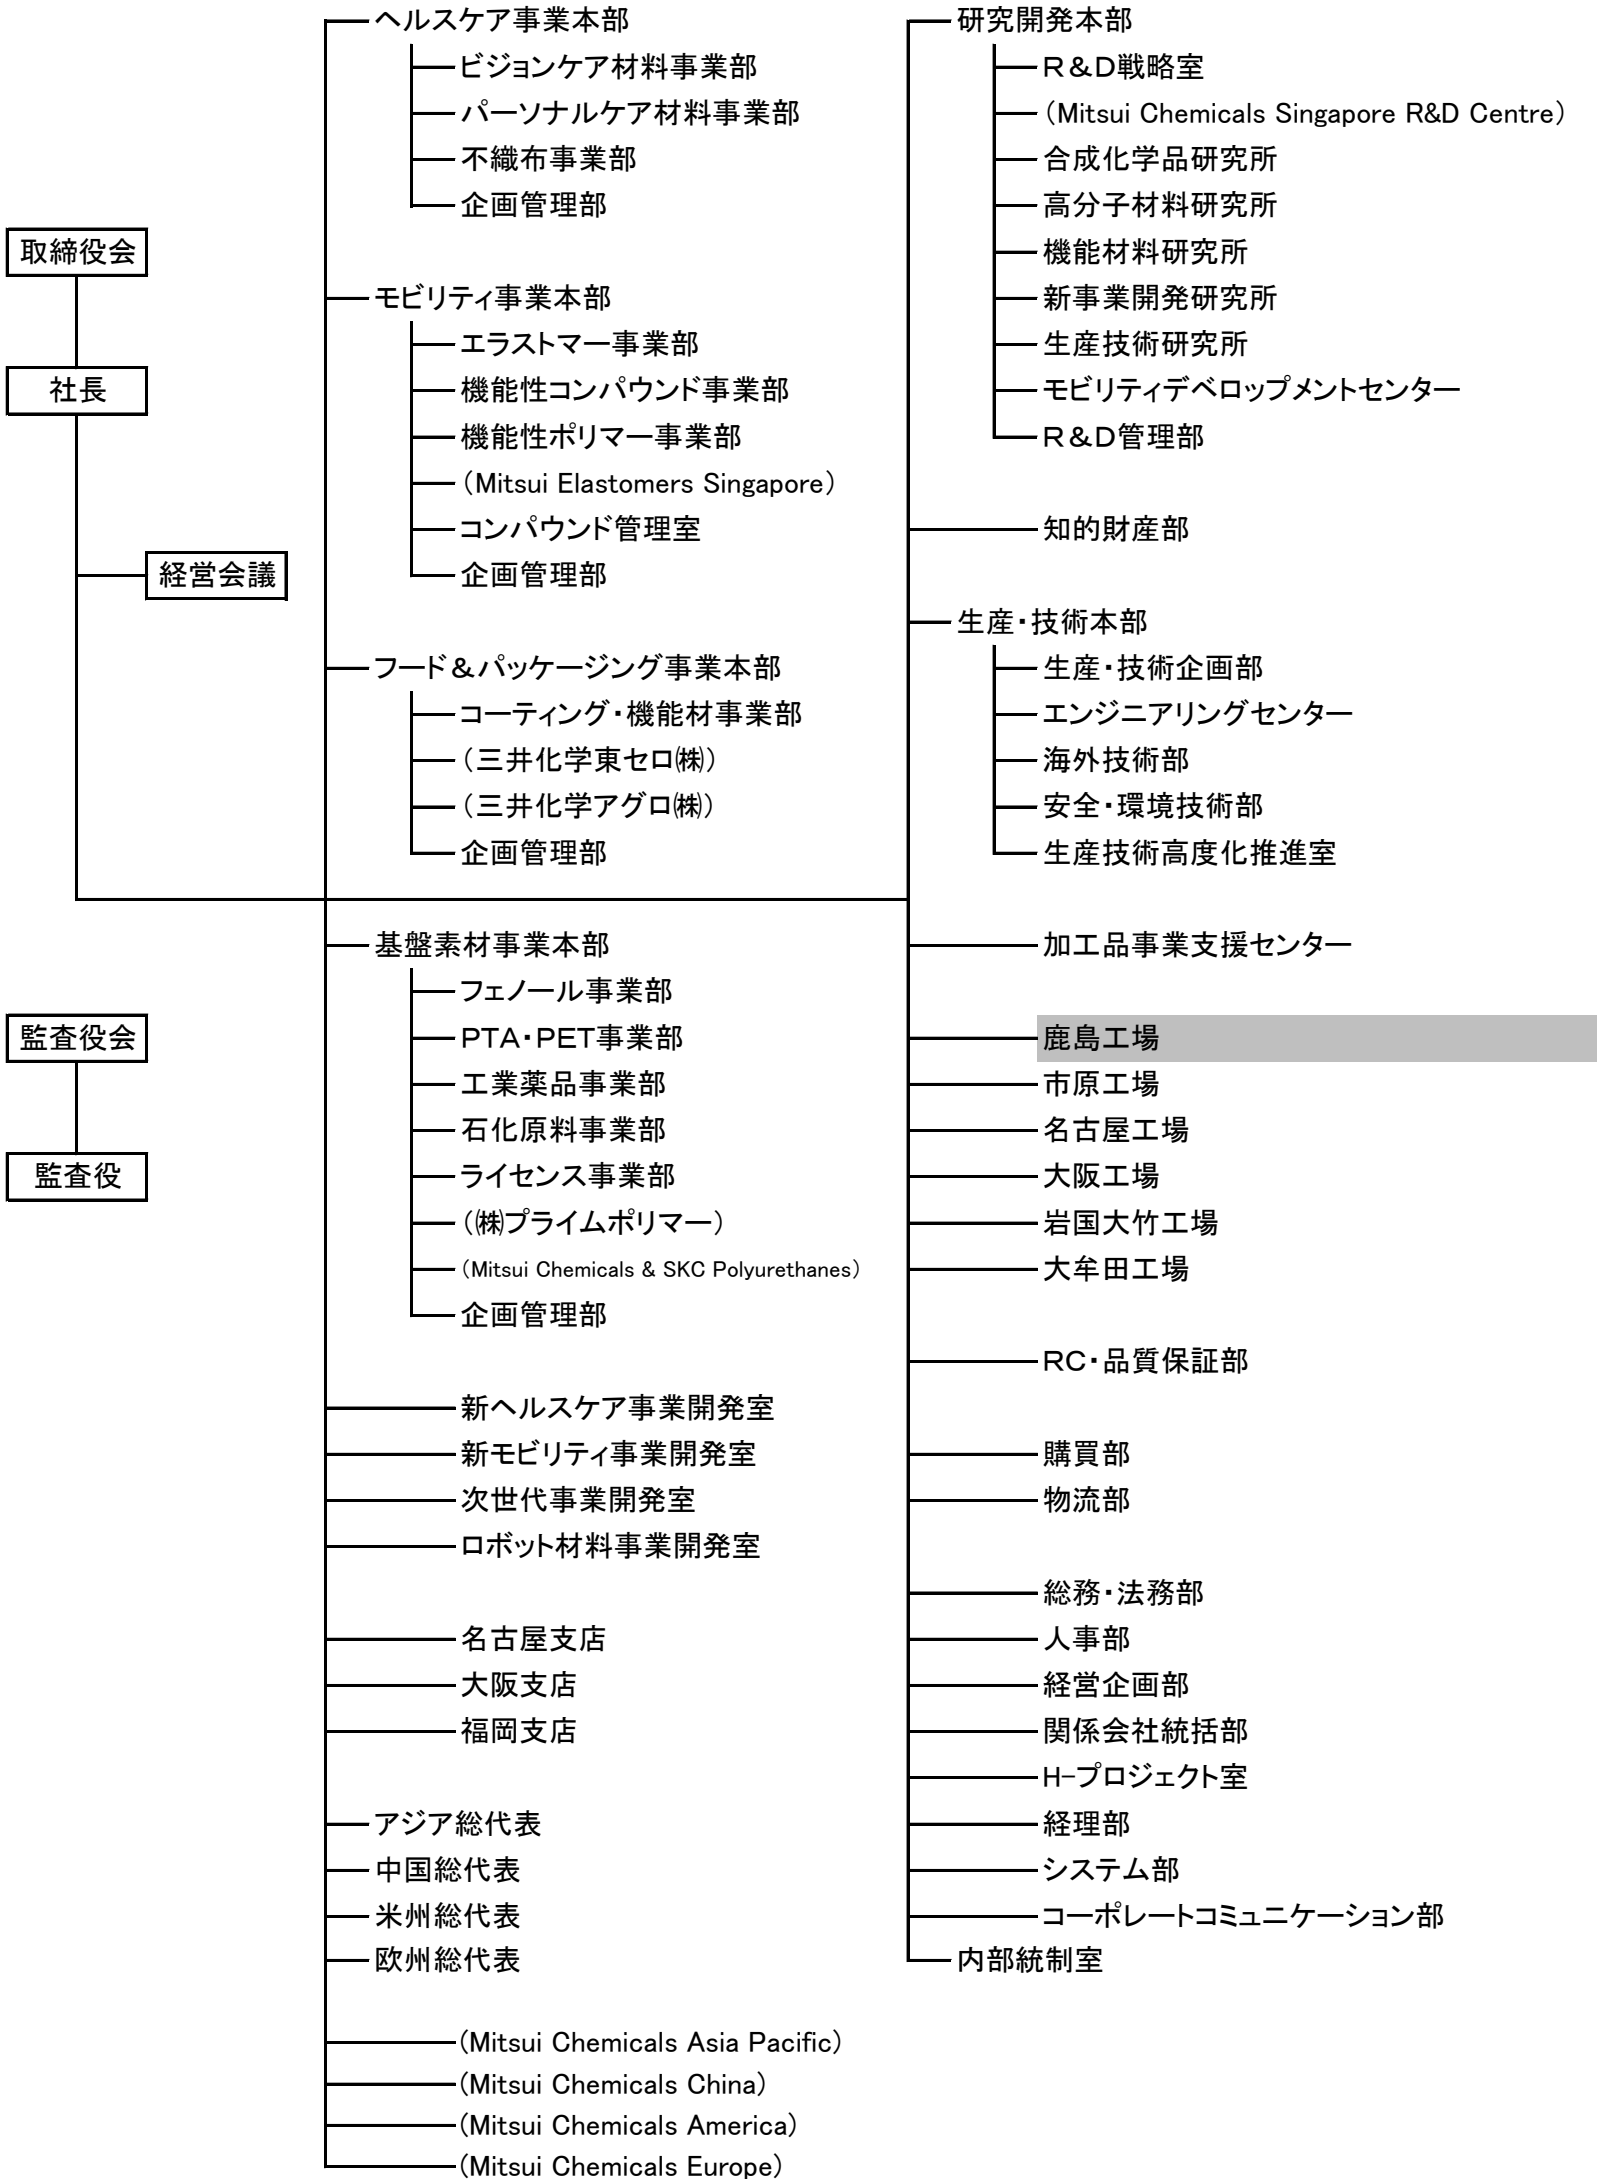

(改正前) 本社部レベル以上の組織

網掛部分: 組織改正の対象部

(改正後:2017年11月1日より) 本部署レベル以上の組織