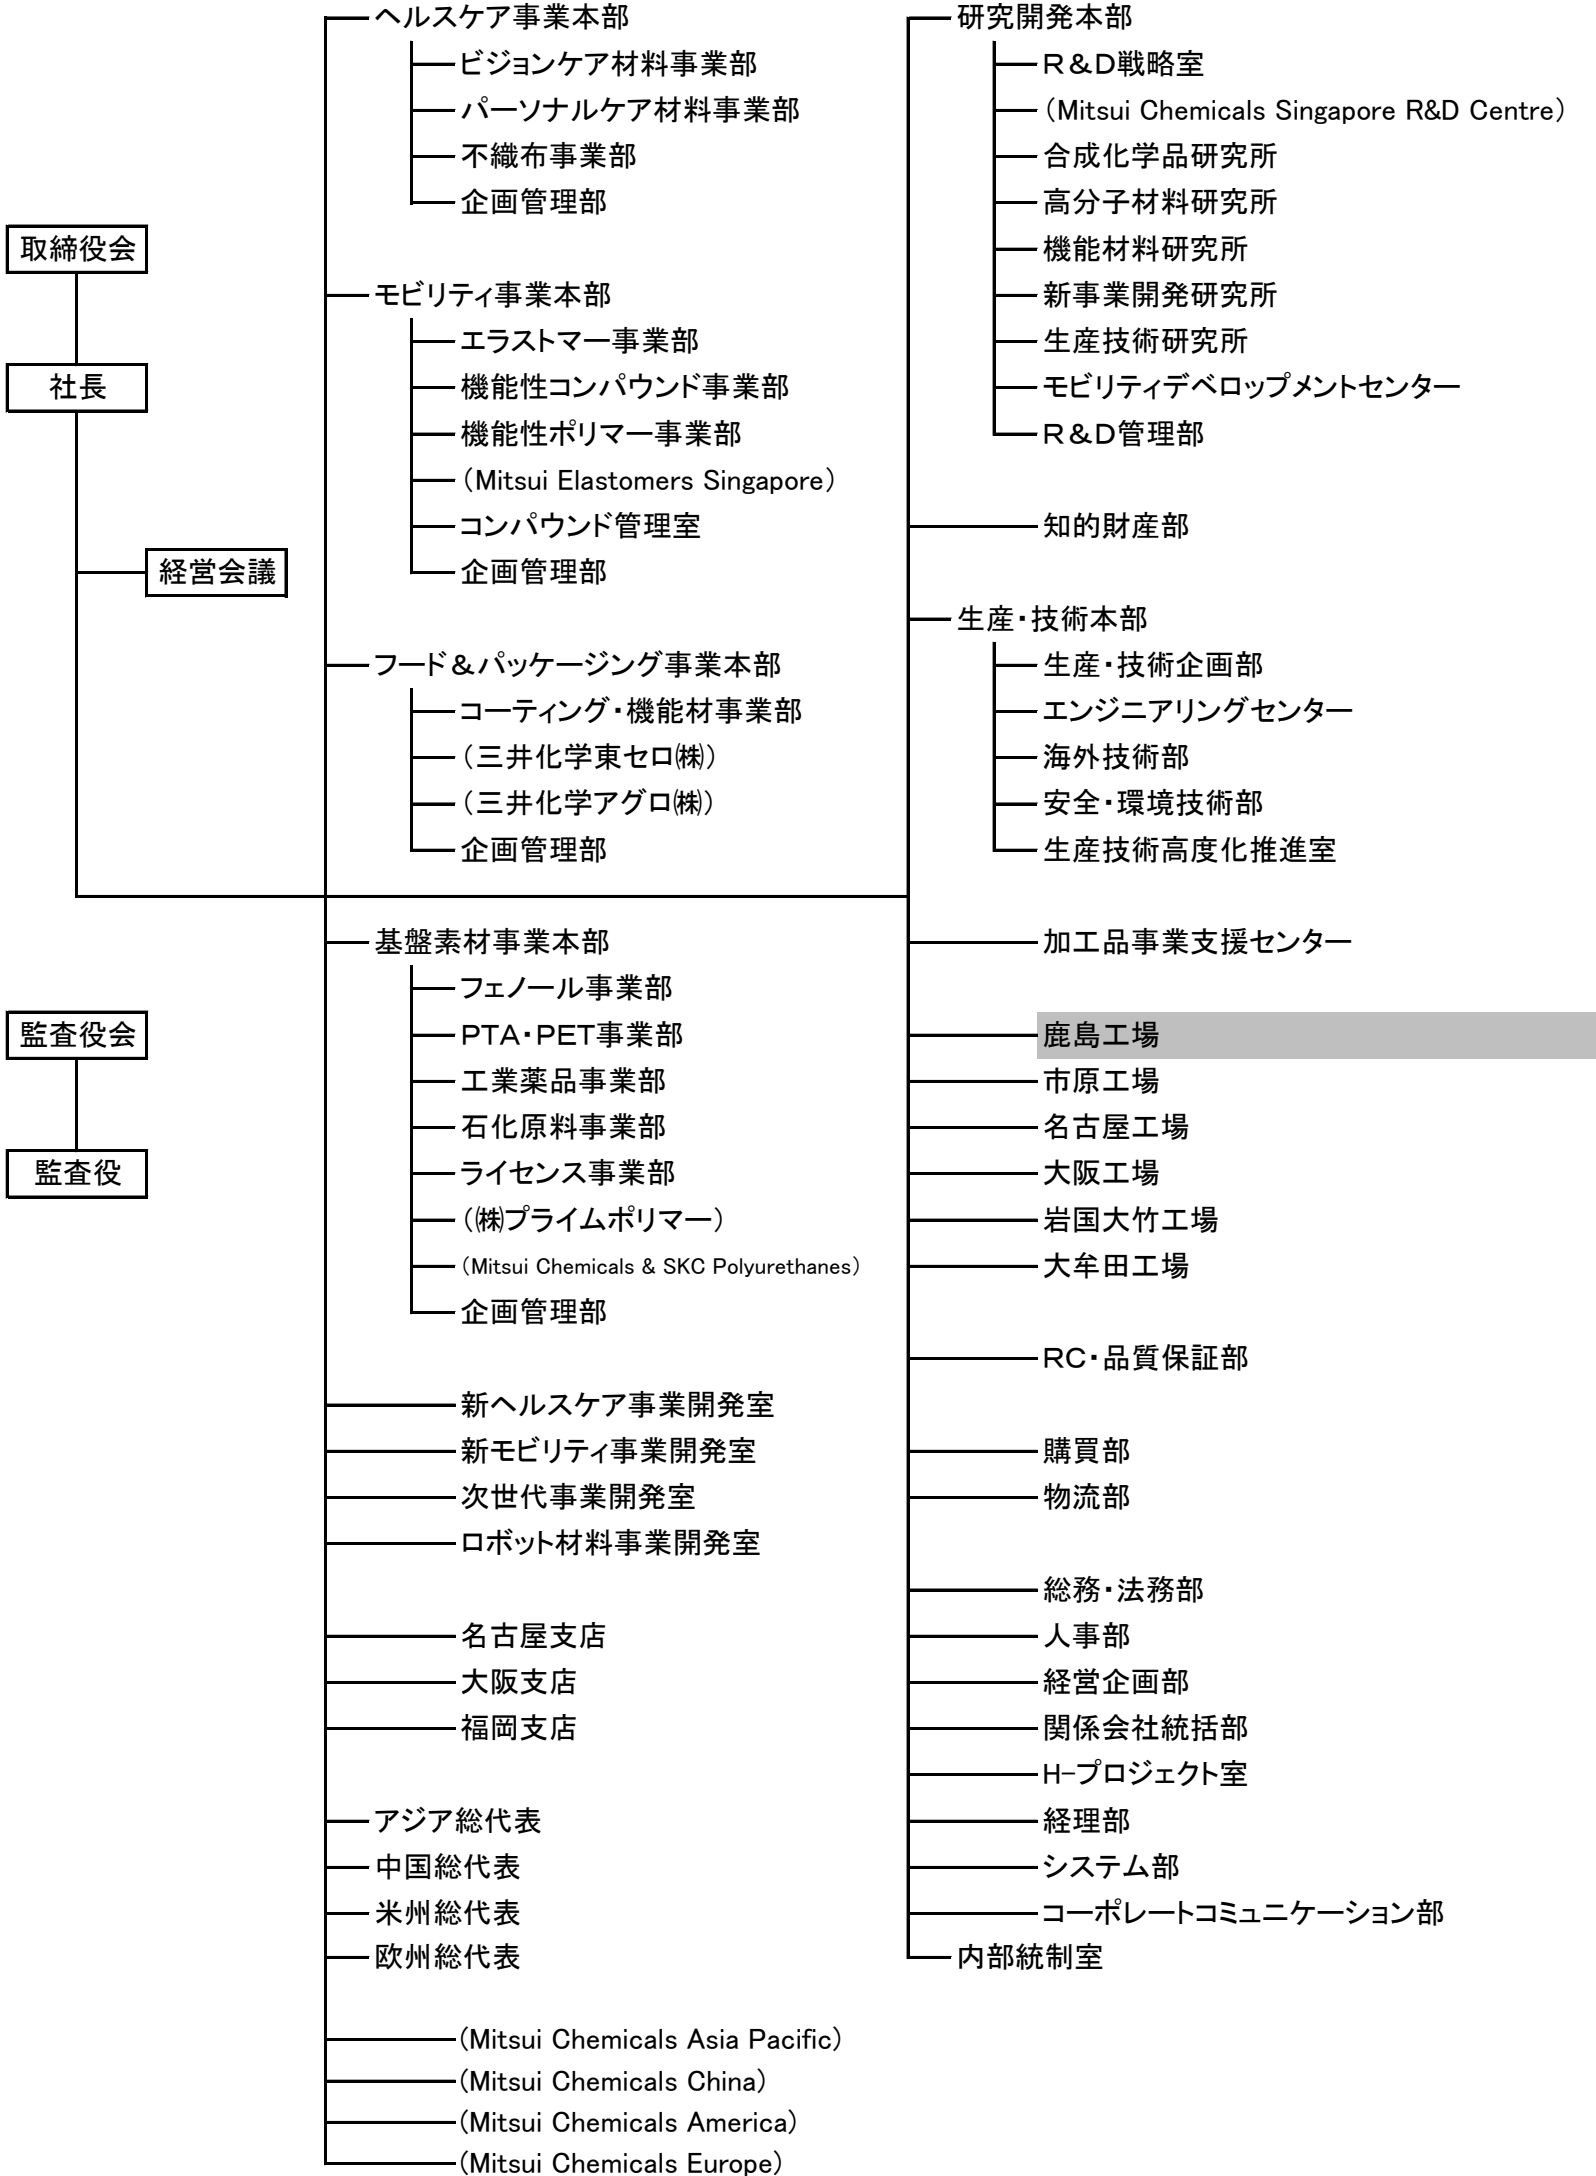

(改正前) 本社部レベル以上の組織

網掛部分: 組織改正の対象部

(改正後:2017年11月1日より) 本部署レベル以上の組織